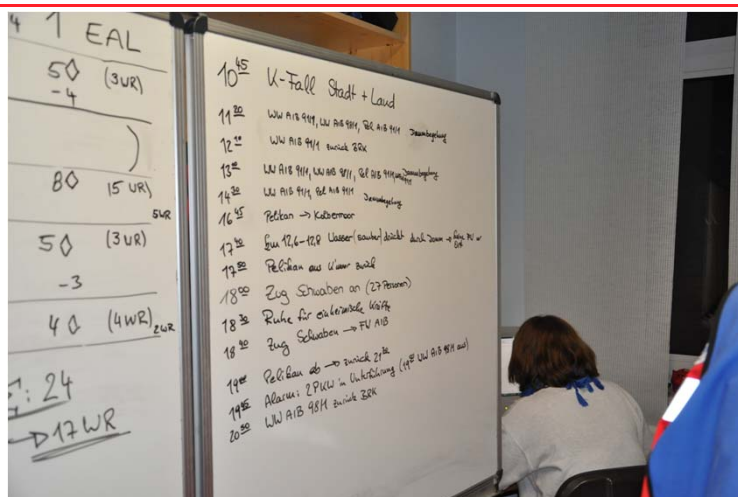

Hochwasser Landkreis Rosenheim

www.dlrg.de

DLRG

21.03.2014

Technische Leitung Einsatz

28